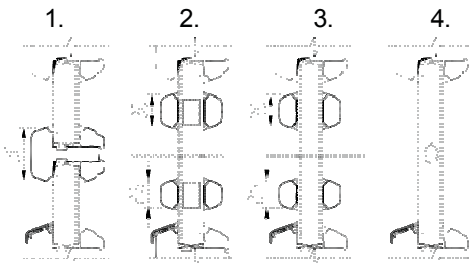

Sprossenvarianten

1. Durchgehend
2. Innen und Außen
3. Außen angesetzt
4. Innen eingebaut

NB! VOLDIKULE EI SOBI PROSSIRAAM !!!