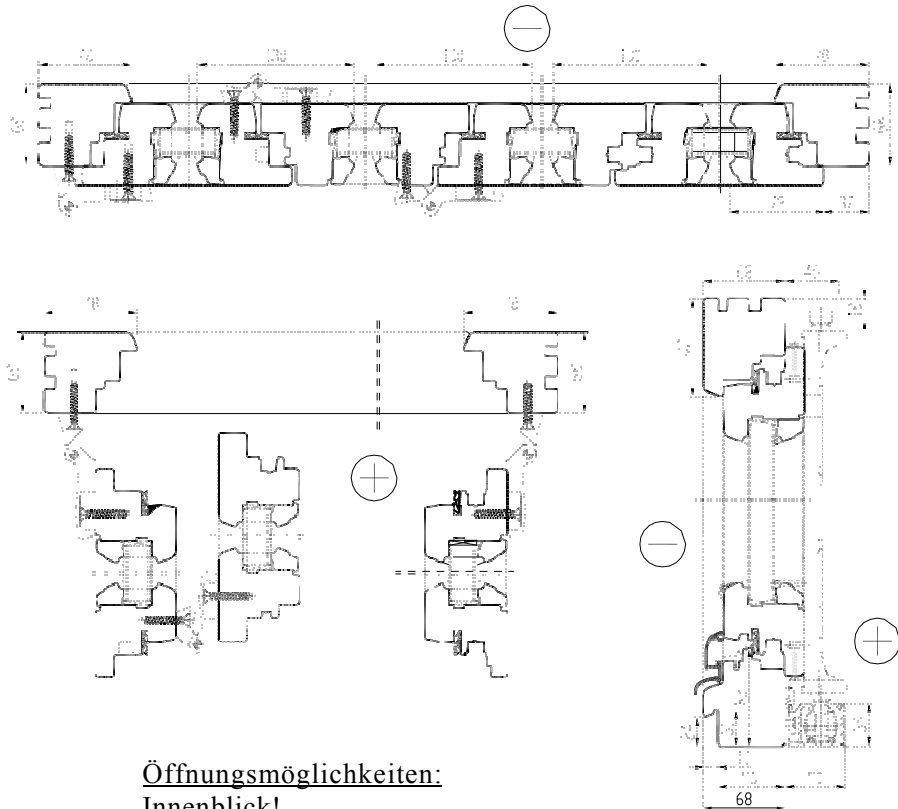

Arumar 68 Softline Falttür

Nach innen öffnende Gleit/Falt-Tür für Terrassen

Länge max6000mm
 Höhe1736-2536mm
 Elemente486-936mm
 Elementgewicht max80kg

PROFIL V68

Bodenrahmen: 68mm
 Rahmen: 68x78mm

Beschläge

Farbschema: silber, weiß,
 dunkelgrau

Griffe: ROTO, HOPPE

Glas

2-fachverglasung ($U \geq 1,1$)
 Glas ist mit Holzleiste und
 Silikon dicht eingebaut

Dichtung

2-Kammern-Dichtung mittig eingebaut

Sprossenvarianten

1. Durchgehend
2. Innen und Außen
3. Außen angesetzt
4. Innen eingebaut

NB! VOLDIKULE EI SOBI PROSSIRAAM !!!

Öffnungsmöglichkeiten: Innenblick!

Holzoberfläche:

Farbe auf Wasserbasis oder Lasur

Beispiel: 4-Elemente