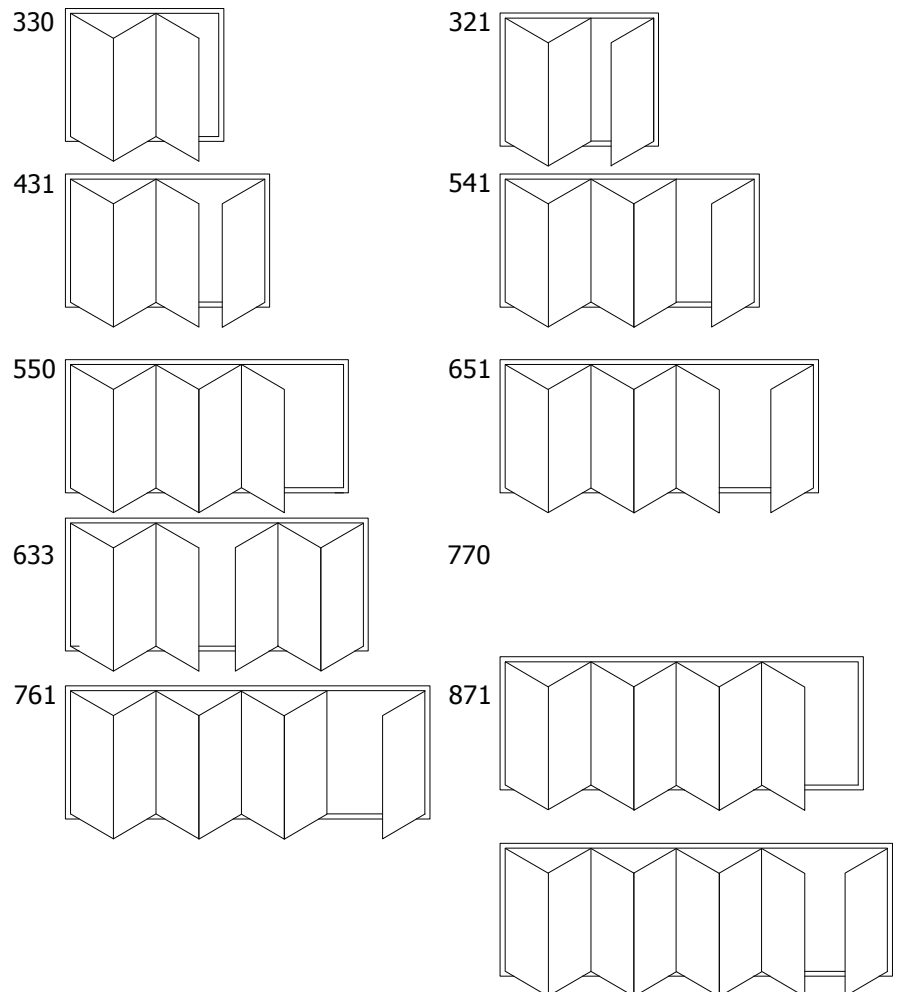

Arumar 68 Softline Falttür

Nach innen öffnende Gleit/Falt-Tür für Terrassen

Länge max6000mm
 Höhe1736-2536mm
 Elemente486-936mm
 Elementgewicht max80kg

PROFIL V68

Bodenrahmen: 68mm
 Rahmen: 68x78mm

Beschläge

Farbschema: silber, weiß,
 dunkelgrau

Griffe: ROTO, HOPPE

Glas

2-fachverglasung ($U \geq 1,1$)
 Glas ist mit Holzleiste und
 Silikon dicht eingebaut

Dichtung

2-Kammern-Dichtung mittig eingebaut

Sprossenvarianten

1. Durchgehend
2. Innen und Außen
3. Außen angesetzt
4. Innen eingebaut

NB! VOLDIKULE EI SOBI PROSSIRAAM !!!

Öffnungsmöglichkeiten: Innenblick!

Holzoberfläche:

Farbe auf Wasserbasis oder Lasur

Beispiel: 4-Elemente